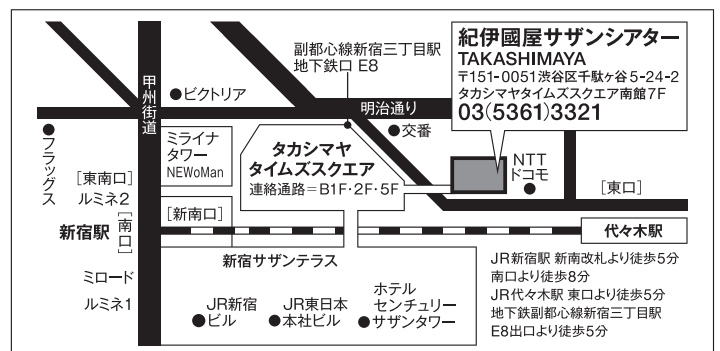

イラストレーション=田澤ウー/デザイン=松吉太郎