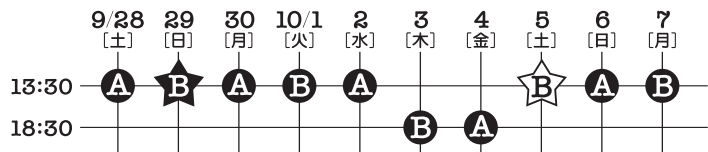

2024年9月28日[土]～10月7日[月]

紀伊國屋サザンシアター TAKASHIMAYA [新宿南口]

ダブルキャスト出演日=A(望月ゆかり・加来梨夏子) | B(新澤泉・齊藤みのり)

\*開場は開演の30分前・受付は開演の1時間前からです。

★=9月29日[日]バックステージツアー ☆=10月5日[土]出演者との交流会

◆入場料金[全席指定・税込]

一般6,600円/夜チケット4,400円[夜公演全席]