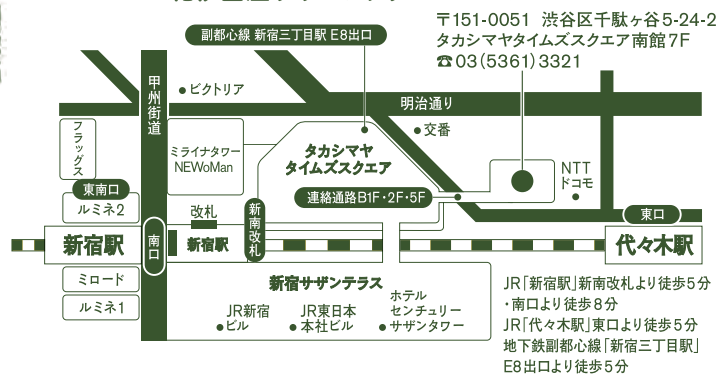

- ●一般前売開始 2022年12月13日(火)10時～
- ●「民藝の仲間」会員先行予約 2022年11月24日(木)10時～
- ●入場料金(全席指定・税込)

一般6,600円/夜チケット4,400円[夜公演全席]
U30(30歳以下)3,300円・高校生以下1,100円(枚数限定)
[劇団のみ取扱い、要証明書]

※ご寄付によって25歳以下のチケット料金が無料になる観劇制度「ルーキーシート」を実施中! 詳細とメンバー登録はこちらから→

- ●お申し込み・お問い合わせ
  劇団民藝 044 (987) 7711 [月～土10時～18時]
  <https://www.gekidanmingei.co.jp/>
  チケットぴあ <https://t.pia.jp/> Pコード515-988
  セブン-イレブン、ファミリーマート店舗
  ローソンチケット <https://l-tike.com/> Lコード32138
  [メールでのお問い合わせ] <https://l-tike.com/contact/>
  イープラス <https://eplus.jp/>
  キノチケットカウンター(新宿駅東口・紀伊國屋書店新宿本店1F
  インフォメーションカウンター内)[店頭販売10時～18時30分]
  キノチケオンライン <https://store.kinokuniya.co.jp/ticket/>

[協力] 川崎市劇場 なかはら

- ●バリアフリー観劇情報(ご利用の際は必ず事前にご連絡ください)
  ※バリアフリー割引あります。
  ※車イス席・補助犬・点字チラシ・点字パンフレット承ります。
  ※視覚障がい者対象・事前舞台説明会 2月12日(日)、18日(土)12時30分～
  ※聴覚障がい者対象・台本事前貸出申込先 FAX 044 (986) 0034
  E-MAIL seisaku@gekidanmingei.co.jp (当日受付でも筆談対応可能)→詳細はHPで
- ●新型コロナウイルス感染拡大予防について
  みなさまに安心してご観劇いただくために
  ①マスク着用 ②検温 ③手指消毒・手洗い
  ④控えめな会話 ⑤社会的距離 のご協力をお願いしております。

紀伊國屋サザンシアターTAKASHIMAYA [新宿南口]

〒151-0051 渋谷区千駄ヶ谷5-24-2
タカシマヤタイムズスクエア南館7F
☎03(5361)3321