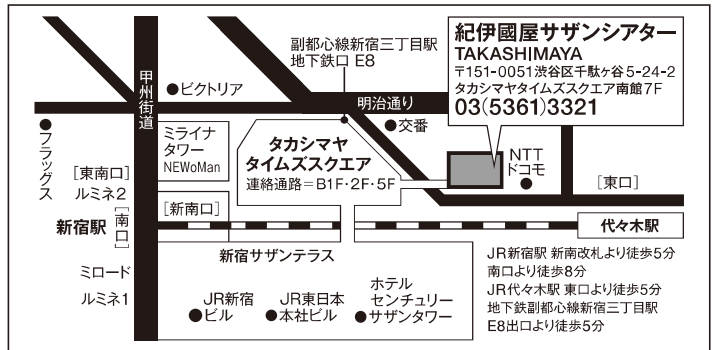

イラストレーション=山崎杉夫/デザイン=松吉太郎