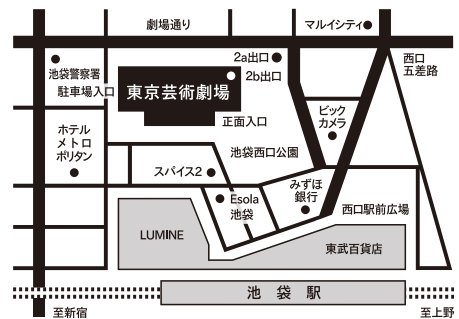

2020年12月18日(金)～12月27日(日) 東京芸術劇場 シアターイースト

	12/18 金	19 土	20 日	21 月	22 火	23 水	24 木	25 金	26 土	27 日
12:30	◆								◆	
13:30		◆	◆	◆	◆	◆	◆	◆		◆
17:30		◆								◆
18:30	◆				◆		◆			

開場は開演の30分前・受付は開演の1時間前からです。

東京芸術劇場

Tokyo Metropolitan Theatre

〒171-0021 東京都豊島区西池袋1-8-1
 TEL:03-5391-2111
 <アクセス> JR、東京メトロ、東武東上線、西武池袋線池袋駅西口より徒歩2分。池袋駅地下通路の2b出口で直結しています。

新型コロナウイルス感染拡大防止対策

— ご来場いただく皆様に安心してご観劇いただくために

- ・座席はあいだに空席を設けるなどして距離をとってご用意します。
 - ・消毒液の設置、換気など衛生管理を徹底します。
 - ・マスク着用でのご来場、咳エチケット、入場時の手指消毒をお願いします。
 - ・検温(非接触)をさせていただきます。発熱(37.5℃以上)のほか、体調がすぐれないお客様は入場をお控えいただきます。
- なお感染拡大防止対策の詳細については劇団ホームページ、またはお電話(劇団民藝 044-987-7711)にてご確認ください。