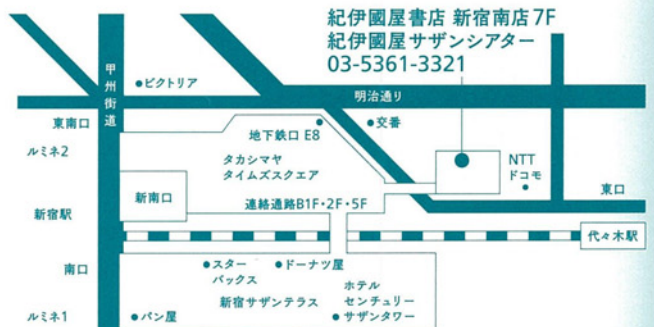

2016年劇団民藝後援会「民藝の仲間」会員募集中
年会費20,000円で東京公演5作品すべてにご招待!
詳しいお問い合わせは、劇団民藝044(987)7711まで